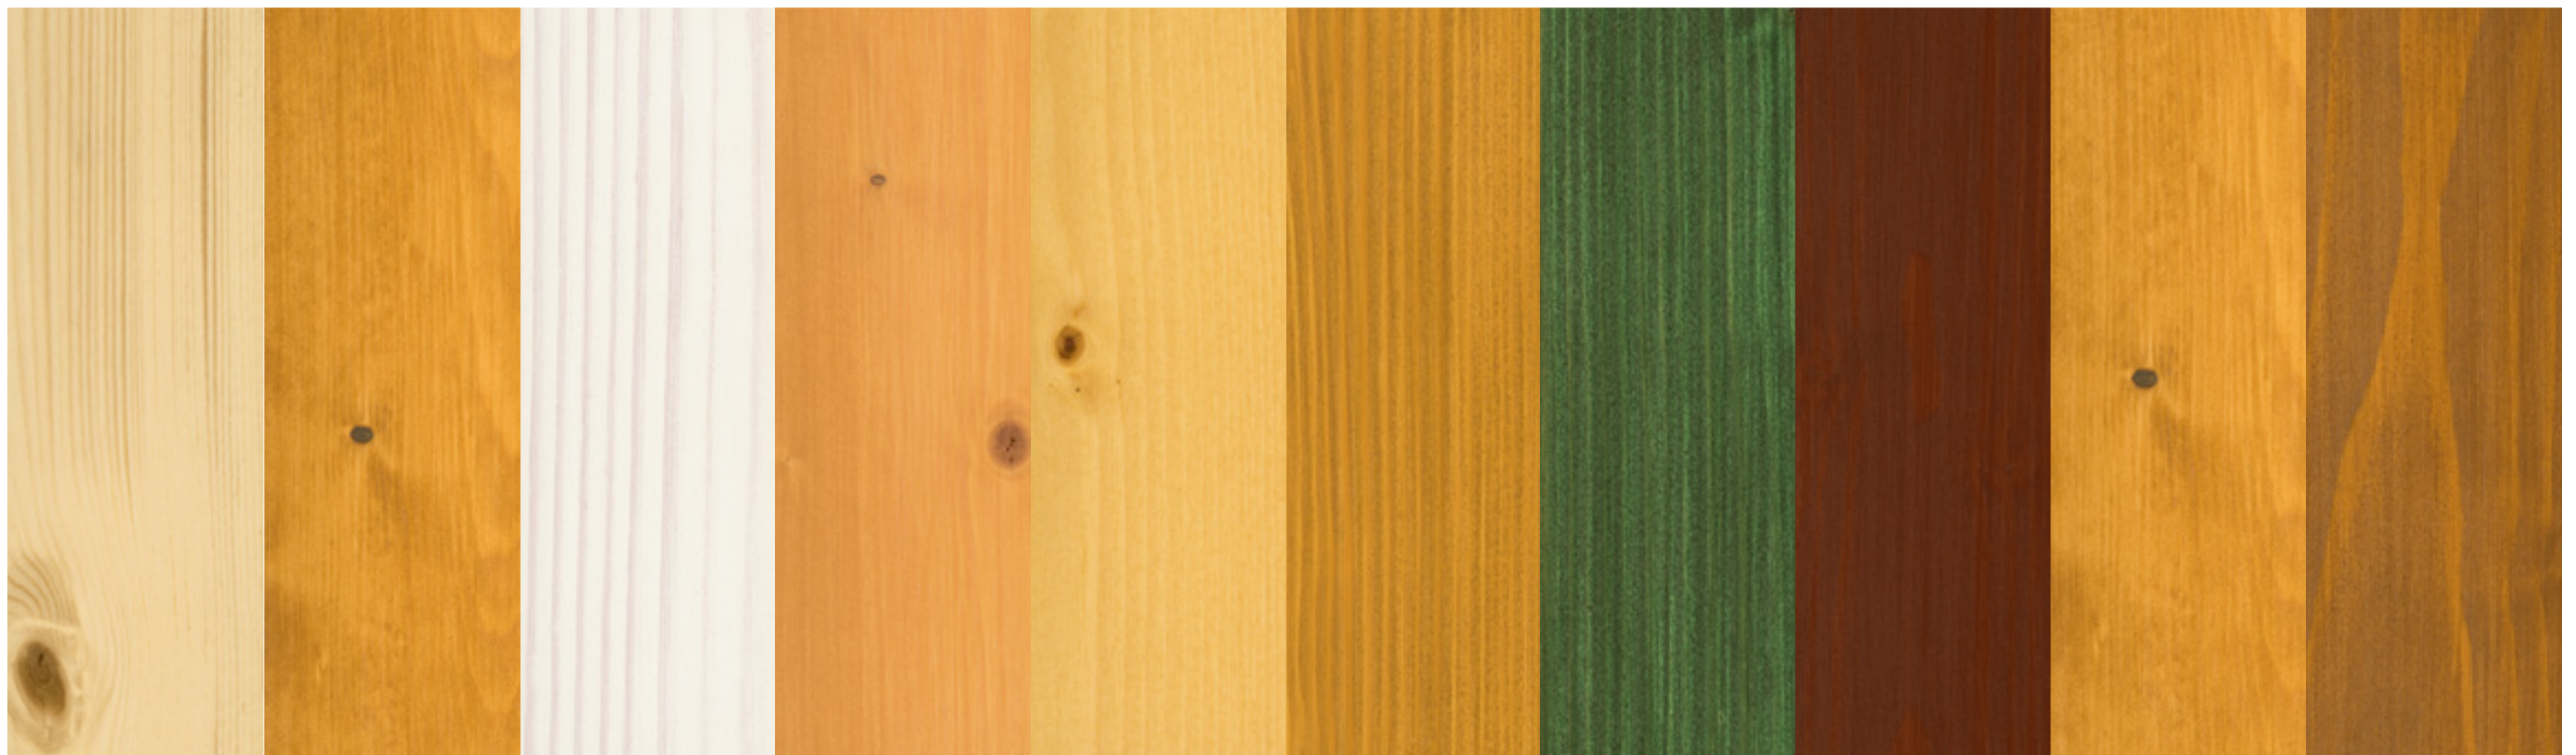

INOVATIVNÍ
DLOUHODOBÁ
OCHRANA DŘEVA
NA BÁZI OLEJE.

* Žádná UV ochrana

OCHRANNÁ OLEJOVÁ LAZURA

Vhodná na fasády, balkony, ploty, pohledové zábrany, přístřešky pro auta nebo terasy. Prodyšný povrch s otevřenými póry je preventivně chráněn proti napadení plísní, řasou a houbou (Příklady na smrku).

www.au-mex.cz

701
BEZBARVÁ* MATNÁ

732 + 701
DUB SVĚTLÝ + MAT

900
BÍLÁ

731
OREGON PINIE

710
PINIE

700
PINE

729
JEDLOVĚ ZELENÁ